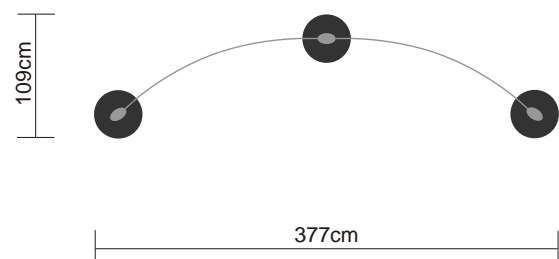

Messe Agentur Eichmann AG
Anemonenstrasse 40c, CH-8047 Zürich Messebau.
T +41 (0)44 492 18 50, F +41 (0)44 492 18 55 Eventmaterial.
info@messe-eichmann.ch, www.messe-eichmann.ch Displays.
Beschriftungen.