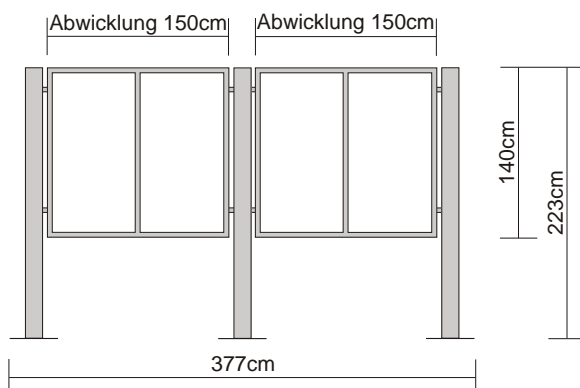

Präsentationsfläche:

2 x à H 140 x B 150cm, Grafik auf Anfrage

Ansicht Front

Grundfläche