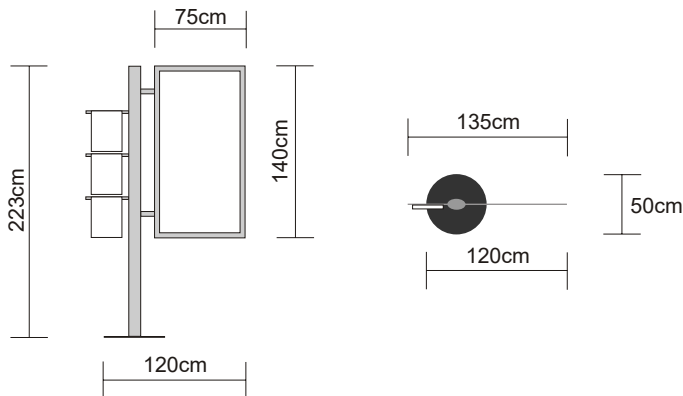

Titan Line IQ 4

Typ 07.40

Technische Angaben

Display:

- 1 Stütze 222cm, mittig geteilt
- 1 Rahmenset à H 140 x B 75cm gerade
- Magnetbefestigung einseitig
- 2 Anschlusszargen
- 1 Fussplatte
- 3 Prospekthalter A4

Präsentationsfläche:

- 1 x à H 140 x B 75cm
- beidseitige Bestückung möglich
- Grafik auf Anfrage

Präsentationsfläche:
Rahmen H 140 x B 75cm

Zusätzliche Präsentationsmöglichkeiten
mit diversen satinieren Ablageflächen aus
Acrylglas