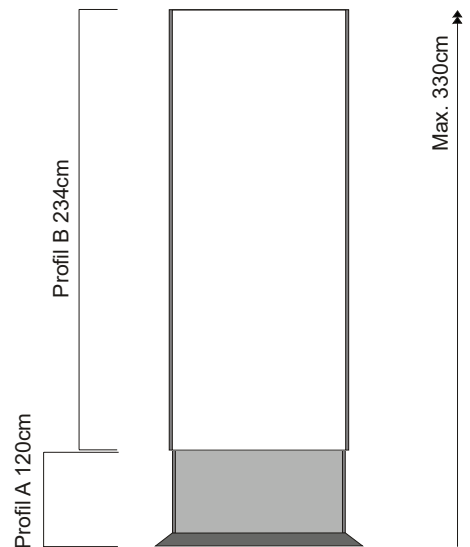

Donnerhorn - Säule

Typ 07.02

Technische Angaben

Masse:

B 106cm, T 46cm, H 240 - 330cm

Verkleidung:

Forex grau oder weiss beidseitig Oben B 92cm, H 234cm, D 3mm Unten B 87.6cm, H 120cm, D 3mm

Material:

Sockel und Profile (Aluguss) anthrazit

Präsentationsfläche:

Beidseitig B 92cm, H 234cm

Grafik auf Anfrage

Messe Agentur Eichmann AG
Hädrihstrasse 12, CH-8047 Zürich
T +41 44 492 18 50, F +41 44 492 18 55
info@messe-eichman.ch, www.messe-eichmann.ch