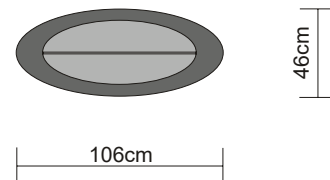

Donnerhorn - Säule

Typ 07.02

Technische Angaben

Masse:

B 106cm, T 46cm, H 240 - 330cm

Verkleidung:

Forex grau oder weiss beidseitig Oben B 92cm, H 234cm, D 3mm Unten B 87.6cm, H 120cm, D 3mm

Material:

Sockel und Profile (Aluguss) anthrazit

Präsentationsfläche:

Beidseitig B 92cm, H 234cm

Grafik auf Anfrage

Messe Agentur Eichmann AG
Hädrihstrasse 12, CH-8047 Zürich
T +41 44 492 18 50, F +41 44 492 18 55
info@messe-eichman.ch, www.messe-eichmann.ch