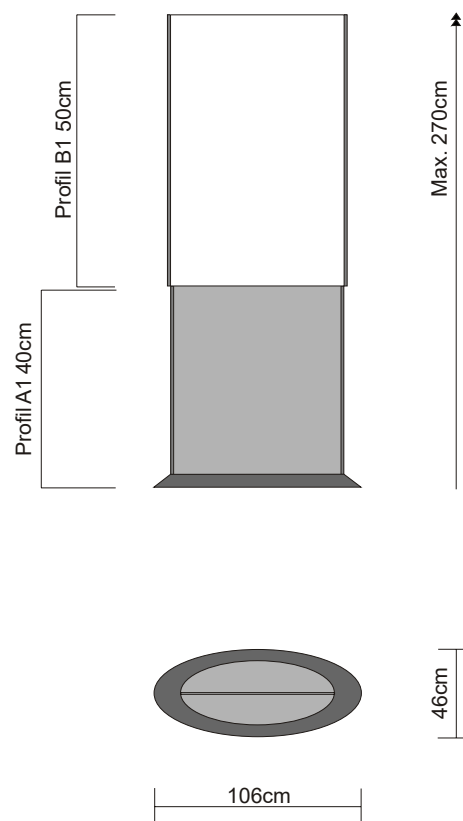

# Donnerhorn - Säule schmal

### Technische Angaben

Masse:

B 106cm, T 46cm, H 180 - 270cm

Verkleidung:

Forex grau oder weiss beidseitig Oben B 92cm, H 150cm, D 3mm Unten B 87.6cm, H 120cm, D 3mm

Material:

Sockel und Profile (Aluguss) anthrazit

Präsentationsfläche:

Beidseitig B 92cm, H 150cm

Grafik auf Anfrage

Messe Agentur Eichmann AG  
Hädlichstrasse 12, CH-8047 Zürich  
T +41 44 492 18 50, F +41 44 492 18 55  
info@messe-eichmann.ch, www.messe-eichmann.ch