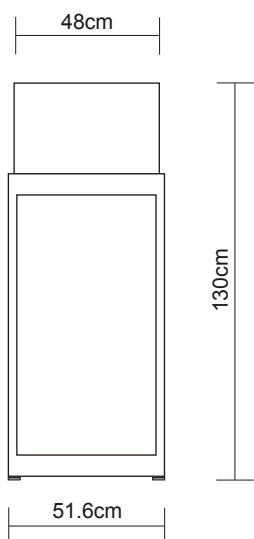

Technische Angaben

Masse:
B 51.6cm, T 51.6cm, H 100cm (130cm)

Beschriftungsfläche oben:
B 48cm, H 30cm

Ausführung:
Einwurföffnung 18.5 x 0.8cm

Material:
Verkleidung aus Forex weiss
Profile aus Aluminium weiss lackiert

Beschriftung:
Gestaltung und Ausführung auf Wunsch

Varianten:
Andere Dimensionen sind möglich

Ansicht Front