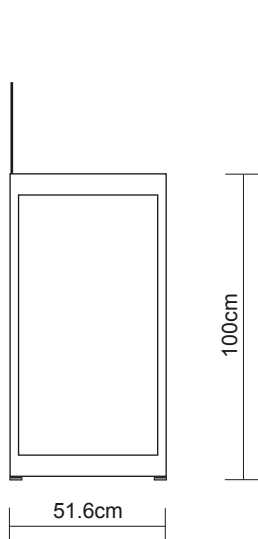

Ansicht Seite