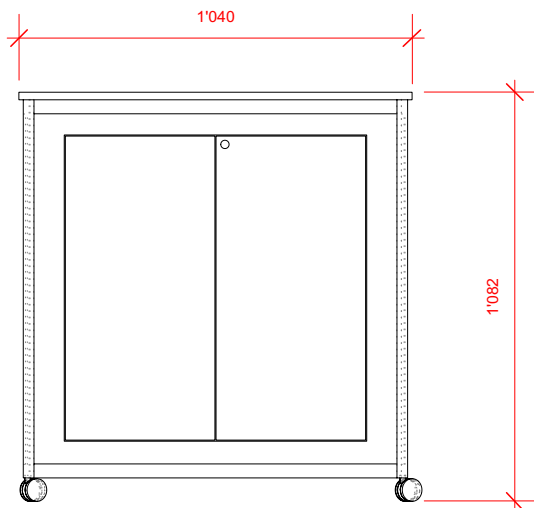

Messe Agentur Eichmann AG
Hädlichstrasse 12, CH-8047 Zürich
T +41 44 492 18 50, F +41 44 492 18 55
info@messe-eichman.ch, www.messe-eichmann.ch

Messebau
Eventmaterial
Displays
Beschriftungen