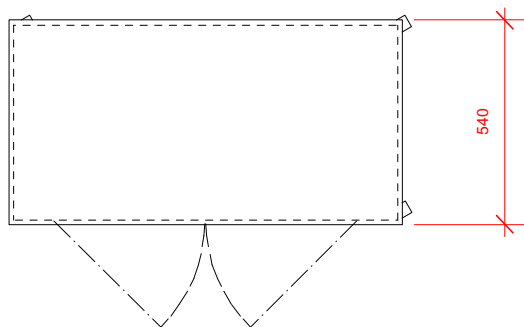

Messe Agentur Eichmann AG
Hädlichstrasse 12, CH-8047 Zürich
T +41 44 492 18 50, F +41 44 492 18 55
info@messe-eichman.ch, www.messe-eichmann.ch

Messebau
Eventmaterial
Displays
Beschriftungen